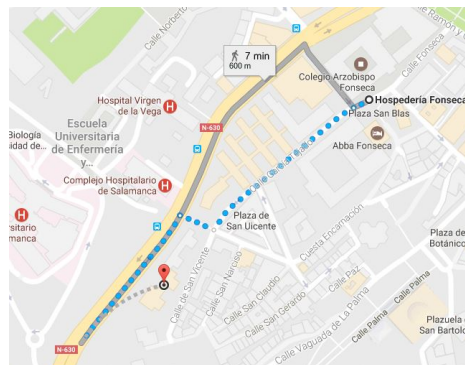

Distancia al congreso 7 minutos a pie

R.U. Colegio Mayor Hernán Cortés

Paseo San Vicente 103-139
37007 Salamanca

Inaugurada en Septiembre de 2008, el Colegio Mayor es mixto e y dispone de 232 plazas. Todas las habitaciones disponen, baño completo, teléfono y conexión informática con acceso a Internet. La estación de autobuses de Salamanca se encuentra a 5 minutos de la Residencia Universitaria.