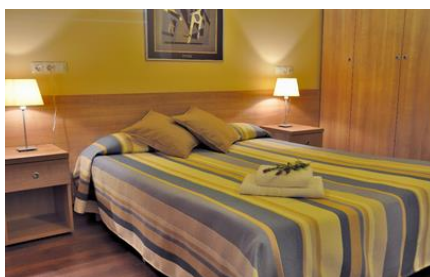

Distancia al congreso 7 minutos a pie

R.U. Colegio Mayor Hernán Cortés

Paseo San Vicente 103-139
37007 Salamanca

Inaugurada en Septiembre de 2008, el Colegio Mayor es mixto e y dispone de 232 plazas. Todas las habitaciones disponen, baño completo, teléfono y conexión informática con acceso a Internet. La estación de autobuses de Salamanca se encuentra a 5 minutos de la Residencia Universitaria.